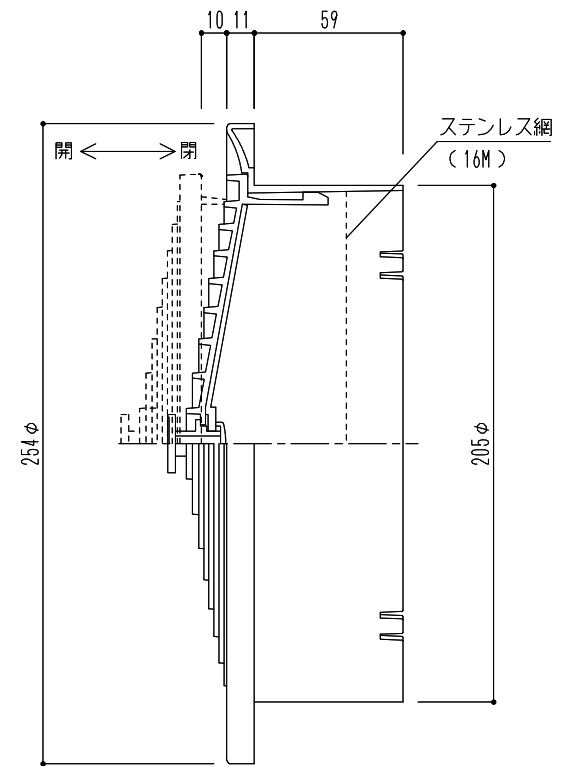

標準(網なし)

網付

商品記号	仕様	材質	適用パイプ	色	換気有効面積
SRM-200(標準)	-	樹脂	SU-200特 (207×216)	シルバーホワイト	169cm ²
SRM-200(網付)	ステンレス網付(16メッシュ)				